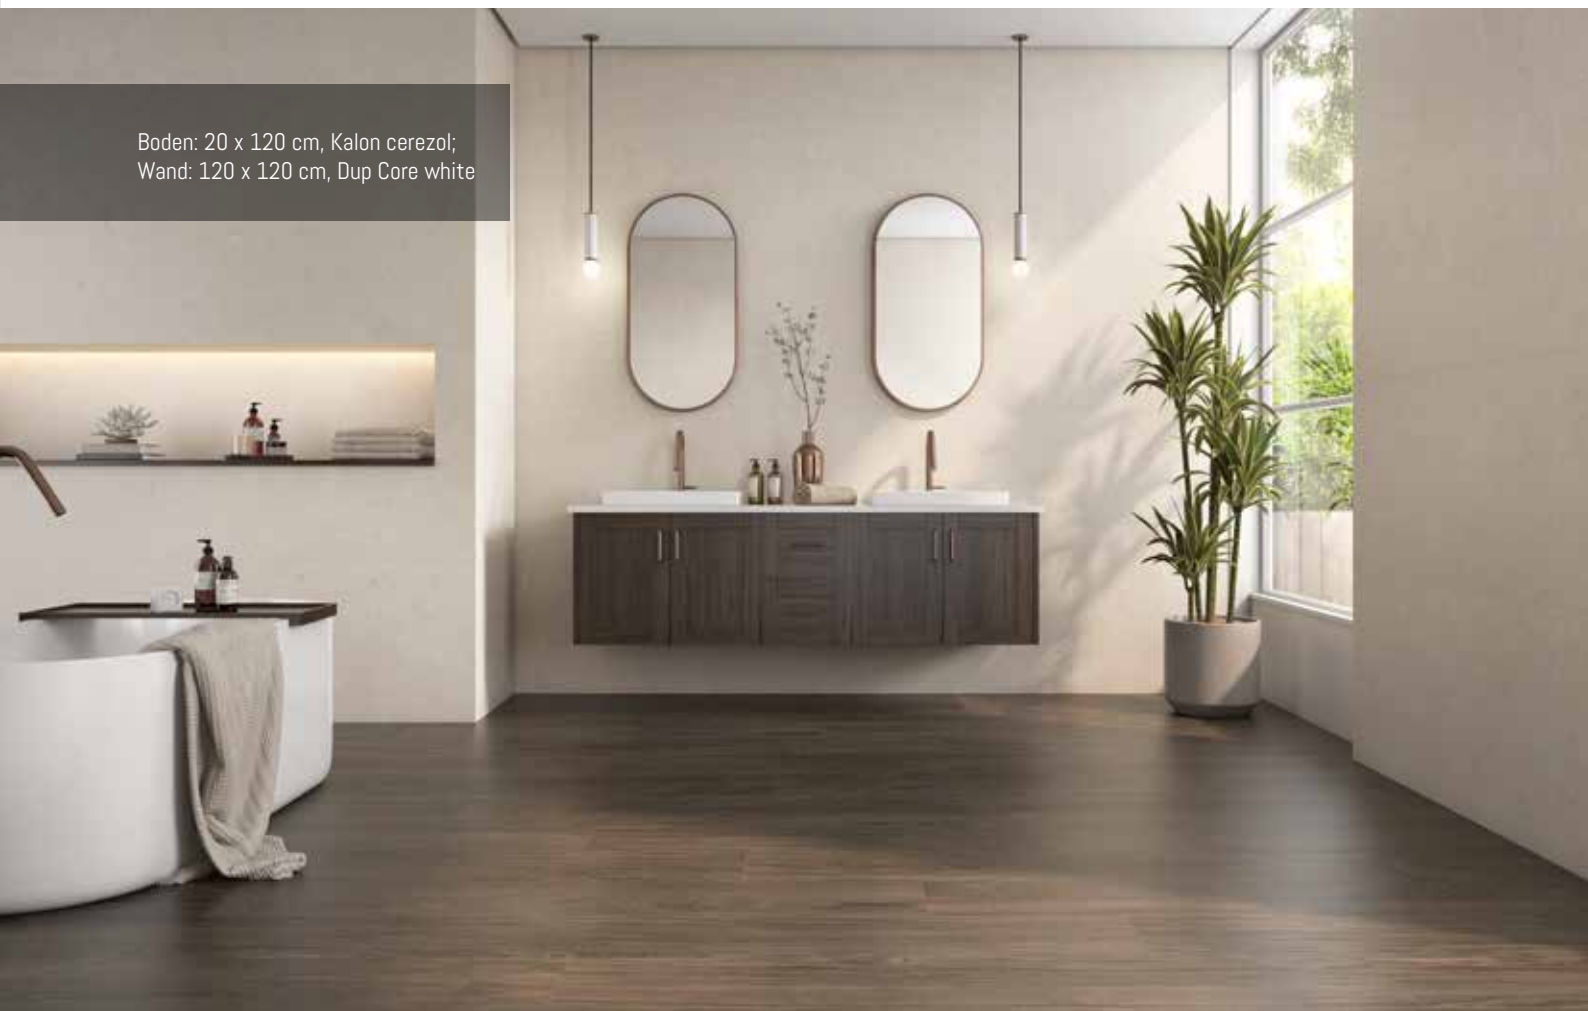

Kalon: Hierbei handelt es sich ebenfalls um ein glasiertes und rektifiziertes Feinsteinzeug in 9 mm / 10 mm Stärke, sowie der Eigenschaft R10B und Abrieb V. Erhältlich in den Formaten 20 x 120 und 25 x 150 und den Farben haya, roble, cerezo und wengue.

Art.-Nr.	Serie	Farbe	Maße in cm	Stärke mm	Bezeichnung	Eigenschaften	m²/ Karton	Stück/ Karton	kg/ Karton
17.241.023.214.567 17.241.016.514.567 17.241.003.614.567 17.241.019.714.567	Kalon	cerezo haya roble wengue	20 x 120 cm	9	Bodenfliese, glasiertes Feinsteinzeug	matt, rektifiziert, frostsicher, R10 B, Abr. V	1.68	7	32.00
17.285.023.214.567 17.285.016.514.567 17.285.003.614.567 17.285.019.714.567	Kalon	cerezo haya roble wengue	25 x 150 cm	10	Bodenfliese, glasiertes Feinsteinzeug	matt, rektifiziert, frostsicher, R10 B, Abr. V	1.50	4	35.00

Boden: 20 x 120 cm, Kalon cerezol;
Wand: 120 x 120 cm, Dup Core white